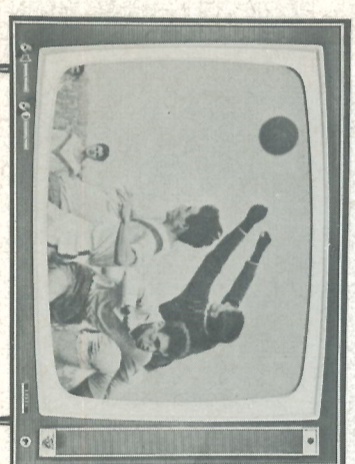

Het bedieningspaneel met gelede rolkluisje

Het bedieningspaneel met geopend rolkluisje

De voornaamste bedieningsorganen bevinden zich eveneens aan de voorzijde en natuurlijk binnen het bereik van één hand. Veilig kunnen deze worden afgeschermd door een sierlijk rolkluisje, dat tevens het front van deze TV-ontvanger bijzonder rustig houdt. Deze verrassende ERRRES-creatie is te leveren in twee uitvoeringen: of als tafelmiddel, of als consoletoestel met aanschroefbare poten (40 cm hoog). Bij beide modellen wordt de ontvanger automatisch geregeld en indien nodig gecorrigeerd, zodat U te allen tijde van een fraai genuanceerd en stabiel beeld geniet.

Nu ERRES TV met beeldvergroter

Voor verduubeld kijkplezier. Voor nog beter zicht. Met het spectaculaire effect van een 90 cm TV. Nu bent U er „werkelijk helemaal bij“!

De belangrijkste scènes komen op het midden van het scherm. Met een druk op de knop maakt U hiervan, rustig in Uw fauteuil zittend, een sterke vergroting. Het centrale gedeelte van het beeld wordt maar liefst 1½ maal groter! Dat maakt bijv. voetbalreportages en toneel nog interessanter, nog beter te volgen.