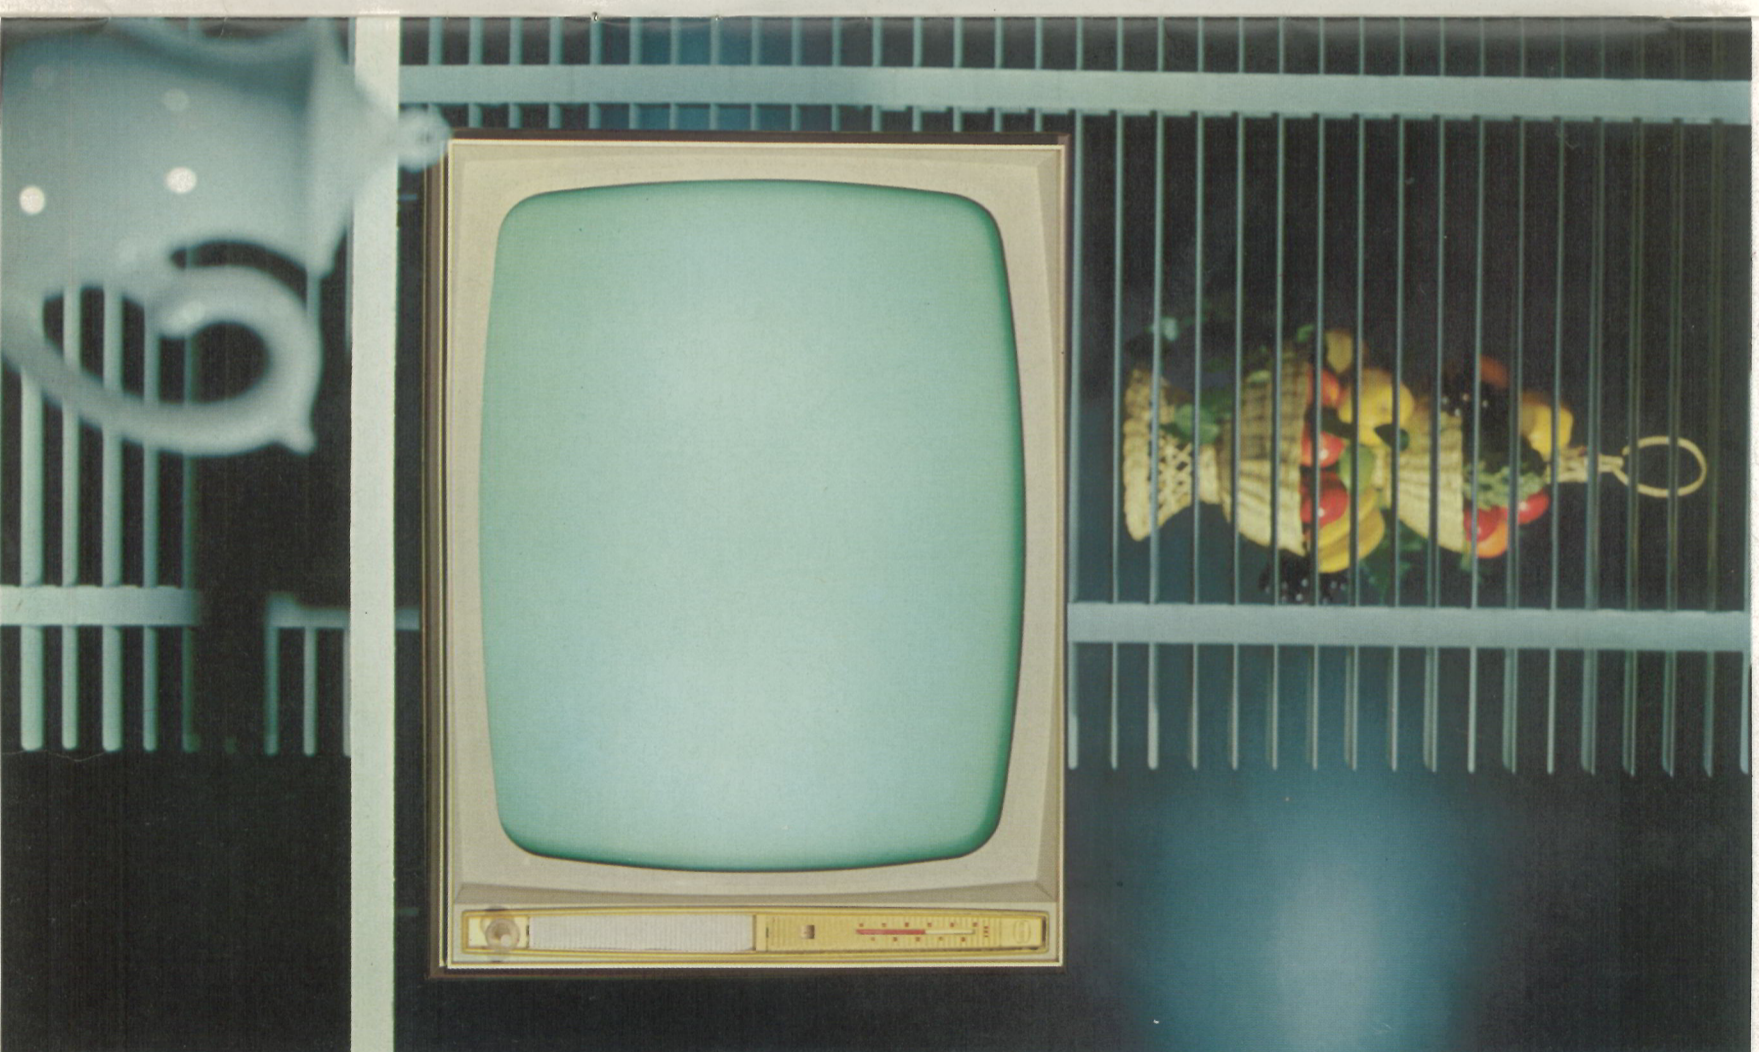

Het bedieningspaneel met gelede rolkluisje

ERRRES TV 5627 UHF

F. 975,—

59 cm Super ontvanger

Vollla, een verrassend hoogtepunt van de nieuwe lijn: ERRRES TV 5627 UHF! Een bijzonder stijlvol apparaat, dat het midden houdt tussen de symmetrische en a-symmetrische modellen. Kijkt U maar eens naar de moderne, strakke lijnen van de kast. Verrassend technisch detail van de TV 5627 is de kanaalindicator op het slanke bedieningspaneel aan de voorzijde. Snel en duidelijk ziet U in één oogopslag het gekozen kanaal op de VHF- of UHF-band.