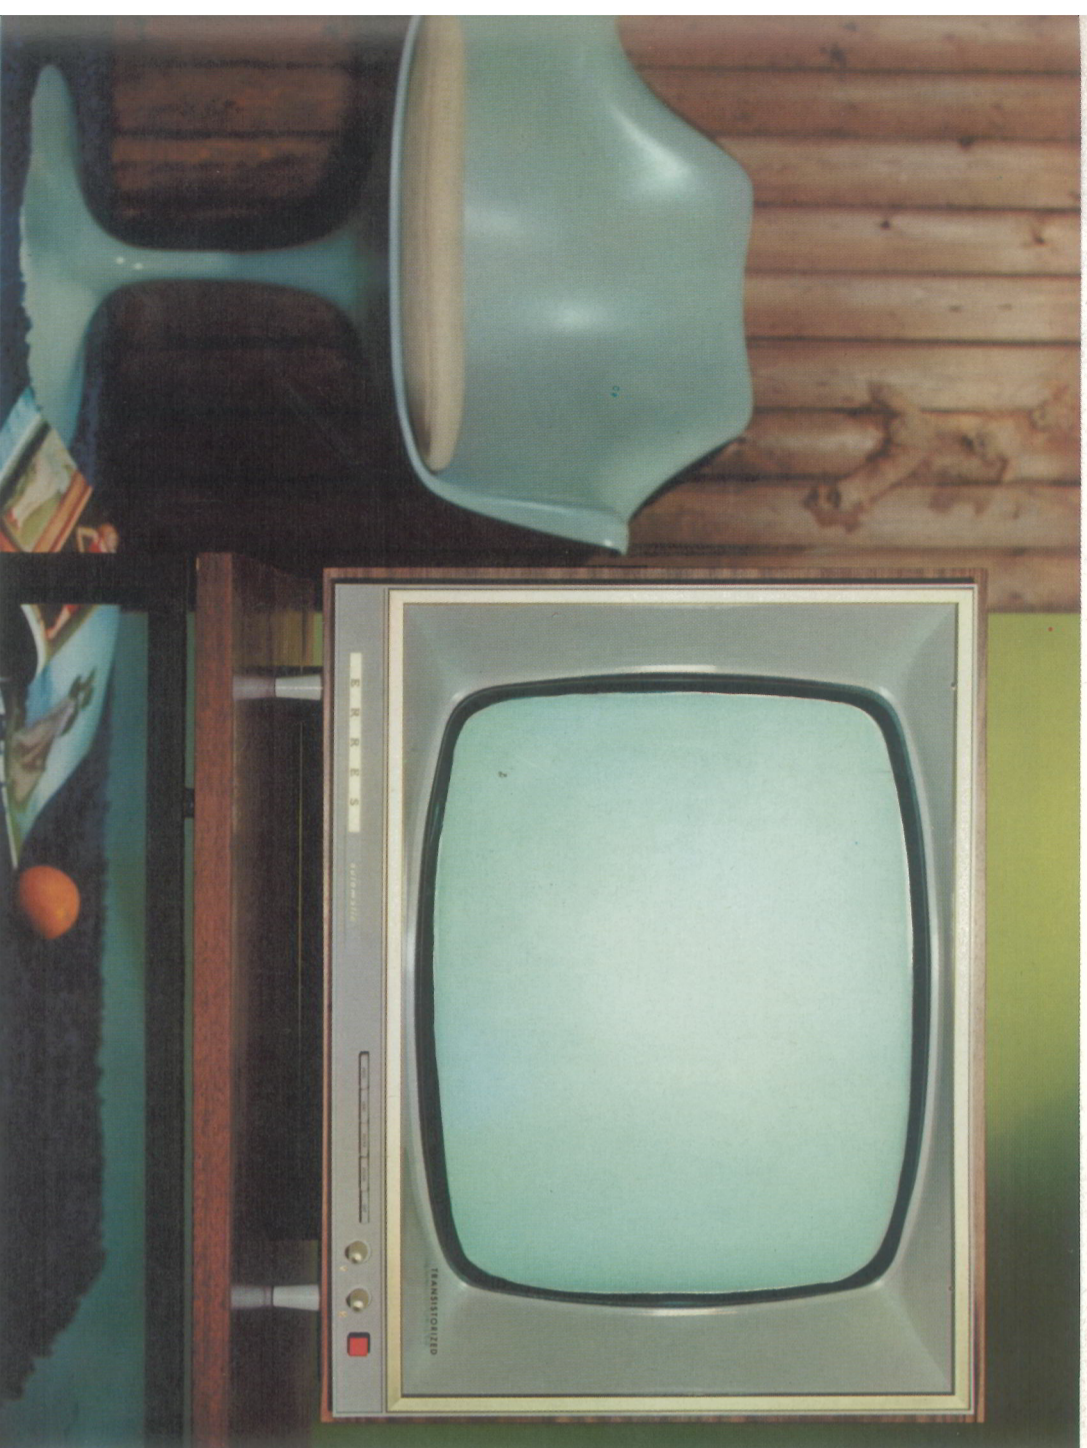

ERRRES TV 4635 | TV 4635 UHF

v.a. 745,—

48 cm Super ontvanger met transistors

Een der populairste toestellen uit de ERRRES televisie-serie 1964. Rank, slank, elegant van vormgeving; prachtig van houttekening; met pitig-rechte hoeken. Met sierlijke, goudkleurige strip, die het geheel stijlvol accentueert. De kast van de TV 4635 is slechts 25 cm diep. Hij kan dus nog gemakkelijker harmonisch in het interieur worden opgenomen. De vlakke 48 cm-beeldbuis is naar voren geplaatst, waardoor het volledige beeldoppervlak wordt benut. U kunt daardoor zonder moeite de TV-programma's ook van opzij volgen. De donkere omlijsting direct om het beeld geeft de indruk van een groter contrast. U heeft nu de helderheid minder hoog op te voeren, waardoor de beeldbuis langer meegaat. De TV 4635 heeft tal van automaten, die zorgdragen, dat U altijd van een briljant en storingvrij beeld geniet. Uit de toepassing van transistors in het geluidsgeedeelte en de handige, overzichtelijke concentratie van de bedieningsorganen blijkt wel, dat de ERRRES TV 4635 typisch een toestel is uit de nieuwe lijn-serie.

Met de ERRRES TV 4635 geen bedieningsproblemen. Dit is mogelijk geworden door de failloos werkende automaten en de „fingertip“-toetsen met duidelijk leesbare tekst.

Zoals U ziet, liggen de voornaamste toetsen en knoppen binnen bereik van één hand. In de praktijk kunt U echter bijna steeds volstaan met de aan/uit-toets te bedienen. Deze is daarom los van de andere toetsen geplaatst en voorzien van een rood/groen-indicatie.

Te leveren in hoogglanzend gepolitoerd notenhout of in parelglanzend Zweeds naturel. Als type TV 4635 UHF klaar voor ontvangst van het tweede programma.

Afmetingen: 55 x 45 x 25 cm, diepte van de ventilerende achterkap: 7 cm.