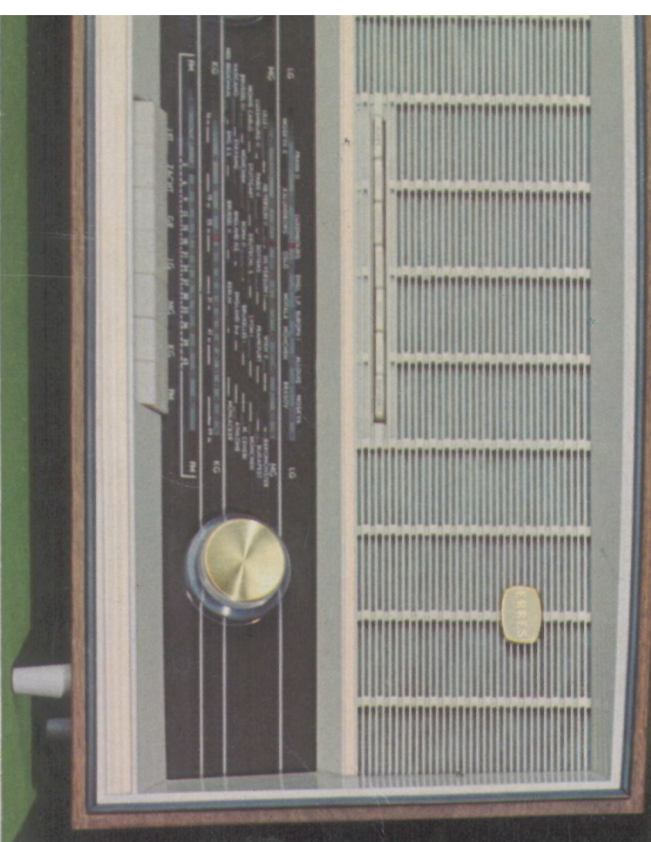

presenteert

böll huizen zonder va
JOHAN FABRICIUS-OM
HEELENSE AV
De geboort- van Jan Kluitman
Geraad Walschap • MIE W. DEPS

presenteert

DE NIEUWE
LJUN