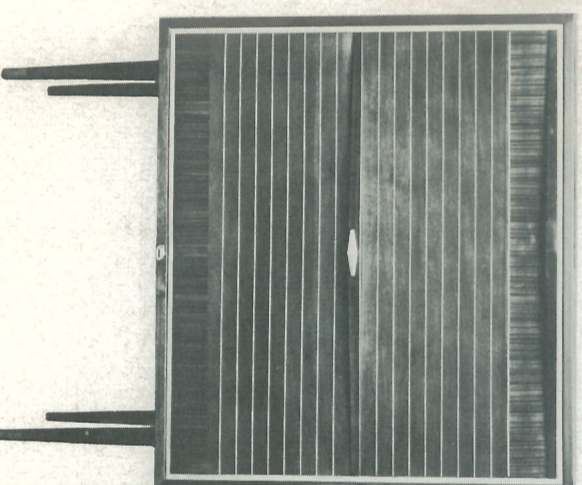

59 cm Universele ontvanger met transistors

Een der meest indrukwekkende toestellen uit de ERRES televisie-serie 1964. Typische nieuwe lijn! Dus een uitgebalanceerd-strakke vormgeving. Met rechte hoeken en een zeer smalle kast. Alle voor de bediening noodzakelijke knoppen, schakelaars, kanaalindicaties etc. zijn aan het oog onttrokken door een sierlijk draaipaneel.

Tal van technische nieuwtjes

De TV 9645 heeft transistors, een extra aansluiting voor oor- of koptelefoon, een finafstemgeheugen, een speciale beeldbus, effectieve storingsonderdrukkers speciaal voor Belgische zenders, twee continue toonregelaars.

Verder is de TV 9645 niet alleen geschikt voor uitzendingen volgens de bekende VHF- en UHF-systemen, maar ook nog voor die van het nieuwe Franse UHF-programma. Met de juiste antenne zijn de ontvangstmogelijkheden van de nieuwe ERRES TV 9645 zo gevarieerd, dat U dit apparaat met recht „een venster op Europa” kunt noemen.

1. VHF-KANALENKEIEZER

Hiermee kiest U niet alleen een ander programma, maar schakelt U eveneens volautomatisch over op het corresponderende systeem, zowel voor beeld als voor geluid.

2. UHF-KANALENKEIEZER

Deze geeft U de beschikking over de kanalen 21 t/m 69. Met de UHF-kiezer wordt niet alleen de globale afstemming, maar ook de finafstemming van de zenders geregeld.

3. FINAFSTEMGEHEUGEN VOOR VHF-KIEZER

Hiermee kan de finafstemming van elk kanaal worden vastgelegd op de meest gunstige instelling. Wordt vervolgens de VHF-kiezerknop bediend, dan vindt men dank zij dit systeem automatisch de juiste afstemming terug.

OMSCHAKELING VAN UHF naar VHF