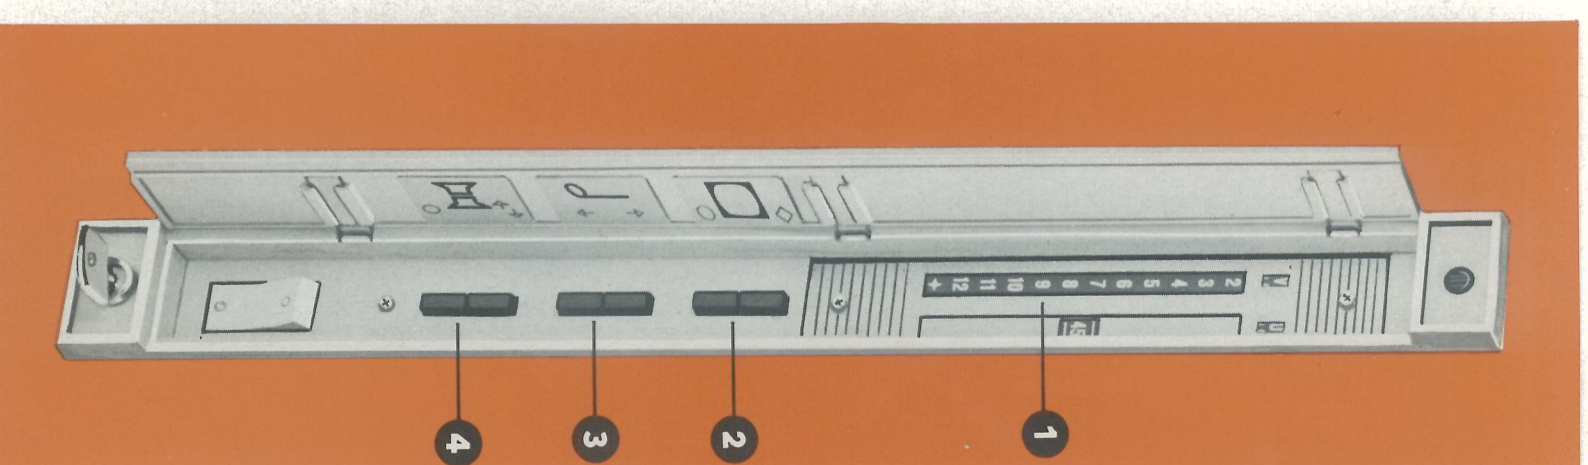

NIEUW: ERRES méér mogelijkheden met beeld en geluid

Dit geopende bedieningspaneel toont U nog enkele frappante bijzonderheden van de ERRES TV 5639. Let ook op de sprekende symbolen, die „vergissen“ vrijwel onmogelijk maken.

1: Duidelijke kanaalindicering zowel voor VHF als voor UHF (tweede zender).
2: Keuzeknoppen voor normaal, zacht of scherp beeld.

3: Keuzeknoppen voor het klanktrimbare bij spraak en muziek.

4: Keuzeknoppen voor de geluidswaergeving: normaal of semi-stereo. De semi-stereo waergeving geeft een ruimtelijk effect - ideaal voor programma's, waarin de muziek domineert.