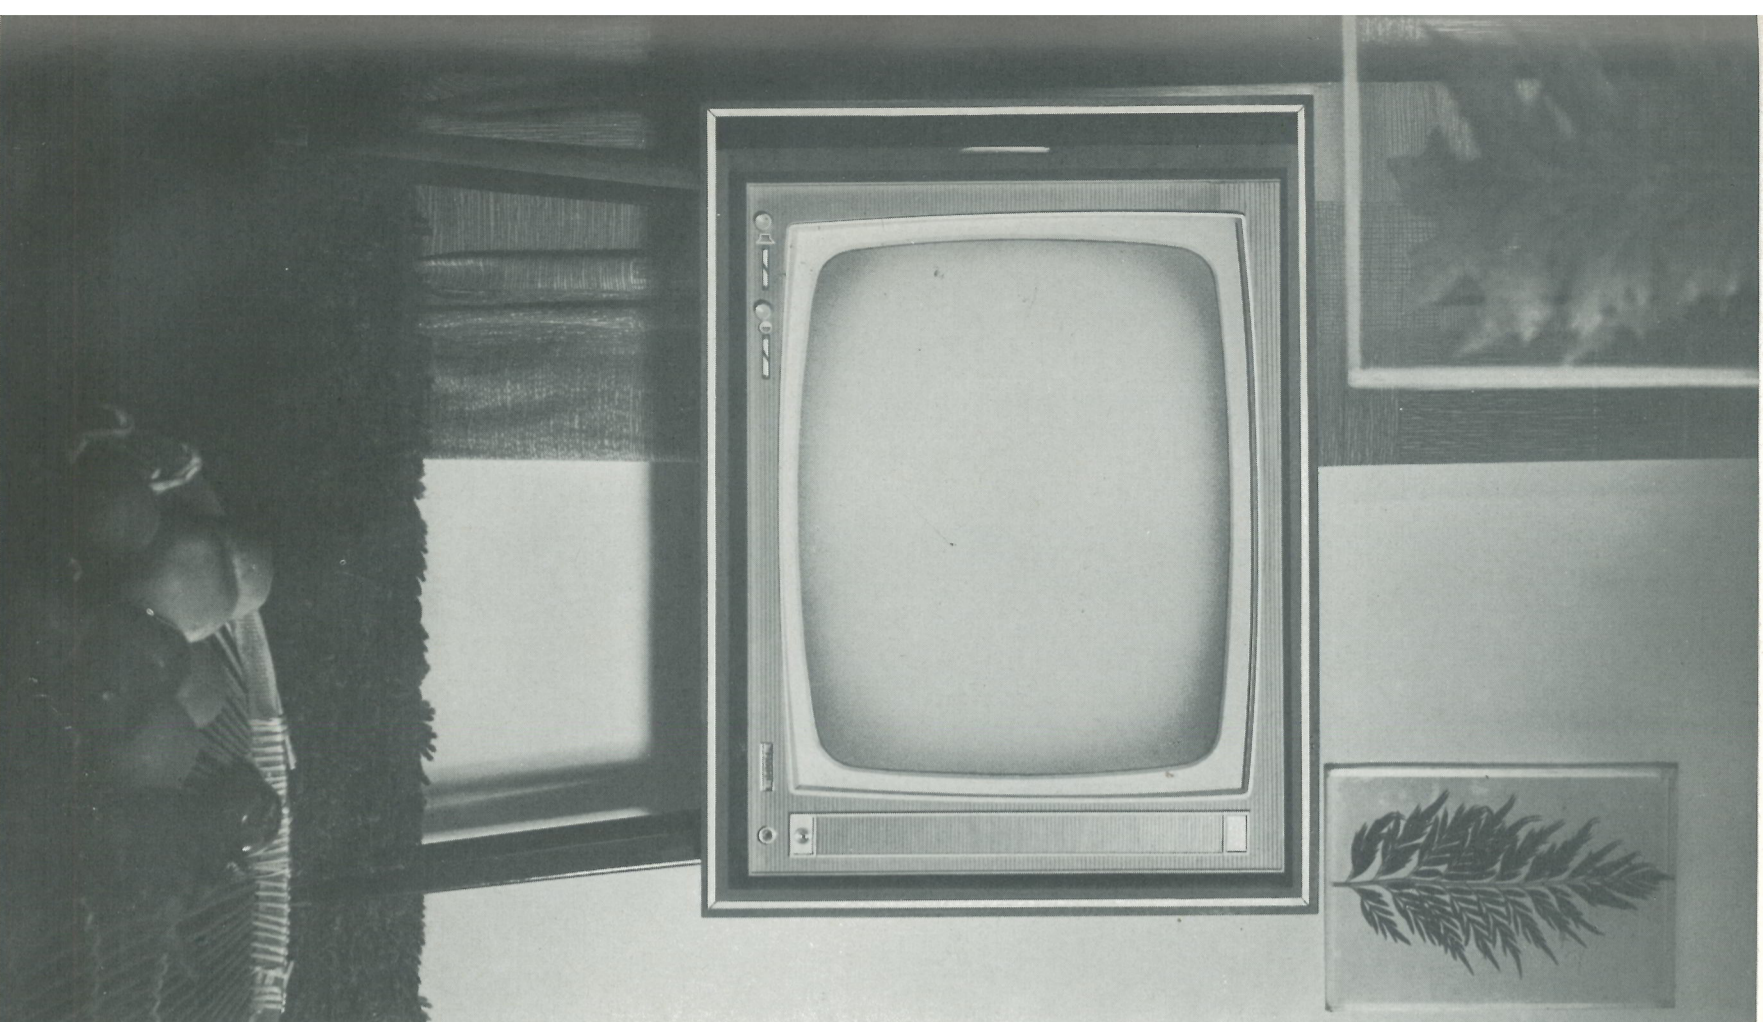

59 cm Super ontvanger

Een nieuwe lijn-creatie van grootste allure. Opmerkelijk slank en bijzonder gracieus door de verfijnde harmonie tussen het 59 cm-grootbeeld, het a-symmetrische front en de luxeuze kast. Deze gedistingeerde ERRES consolette heeft een geheel eigen stijl. Let U maar eens op de afsluiting met een elegante jaloeziedeur, waardoor dit toestel ook als salonneubel een aanwinst zal zijn!

Bij de ERRES TV 5649 C zijn de knoppen voor volume- en contrastregeling - direct zichtbaar - links onderin aangebracht en voorzien van duidelijke symbolen. Vergissingen zijn dus praktisch uitgesloten!

De overige bedieningsorganen met de licht-indicaties voor VHF en UHF zijn verborgen achter een sierlijk draai-paneel, dat, indien gesloten, de rustige en beschaafde indruk van het toestel nog accentueert. Al naar gelang Uw persoonlijke smaak kunt U met de speciale druktoetsen een keuze doen uit de volgende beeldinstellingen: normaal beeld, scherp beeld en zacht beeld.

Nog meer voordelen

De geheel geautomatiseerde TV 5649 C is voorzien van de nieuwste beeldbuis, die toepassing van een beschermruit overbodig maakt. Andere grote voordelen: onvervormd beeld, minder reflecties van opvallend licht en geen stof- en rookafzetting meer tussen beeldbuis en beschermruit. De ERRES TV 5649 C biedt U ook het gemak van: aansluiting voor oor- of koptelefoon, beeldverstindicaties voor volume- en contrastregeling, optisch filter waardoor uitzendingen bij daglicht en ook 's avonds aan contrastrijkheid winnen. Continu instelbare toonregeling, automatisch finastemgeheugen, aansluitingen voor extra luidspreker, bandrecorder en draadomroep.

Uitvoering kast: notenhout met zijdeglans gespoten polyestervlak.
Uitvoering jaloeziedeur: speciale matfinis.
Afmetingen: 72 x 93 x 33 cm.
Diepte van de ventilerende achterkap: 9 cm.