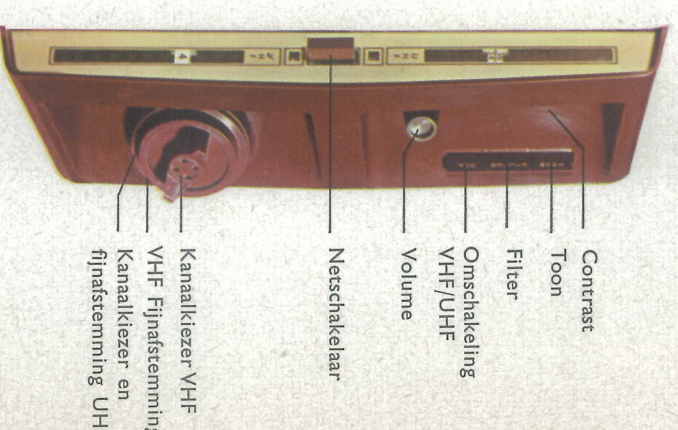

ERRRES TV 5636 UHF

F. 955,—

59 cm Super ontvanger met transistors

Dat „de nieuwe lijn” ook zeer functioneel is, toont deze 59 cm TV-ontvanger overduidelijk. Alles is gedaan om het uiterlijk zo rustig, zo strak mogelijk te houden. Niets leidt de aandacht van de kijker af, juist daardoor heeft de TV 5636 een vormgeving, die volledig past in Uw moderne interieur. Bij de ERRRES TV 5636 zijn de bedieningsorganen die U regelmatig gebruikt verenigd in een schitterend afgewerkt paneel, dat tegen de rechterzijkant is aangebracht.