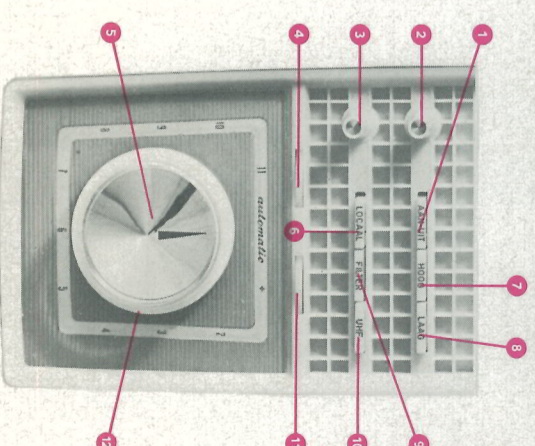

59 cm Universele ontvanger

Een uiterst verfijnde a-symmetrische universele ontvanger met eveneens een zeer eenvoudige bediening en een frontale luidspreker voor directe geluidsoverdracht. Geschikt voor ontvangst van uitzendingen volgens het Vlaamse, Waalse en Franse systeem en volgens het standaardiseerde systeem, zoals dit in Nederland en West-Duitsland wordt toegepast. De omschakeling van het ene systeem op het andere geschiedt volautomatisch, d.w.z. zodra U het kanaal kiest, geeft de ontvanger automatisch het daarbij behorende beeld. Met de universele ontvanger TV 5628 beschikt U over een televisietoestel, dat door zijn stijlvolle vormgeving en ingenieuze perfectie U jarenlang de hoogste graad van televisiegenot schenkt.

Te leveren in hoogglanzend gepolitoerd note-hout of in parelglanzend Zweeds naturel. Afmetingen: 72 x 51 x 32 cm, diepte van de ventilerende achterkap: 7 cm.