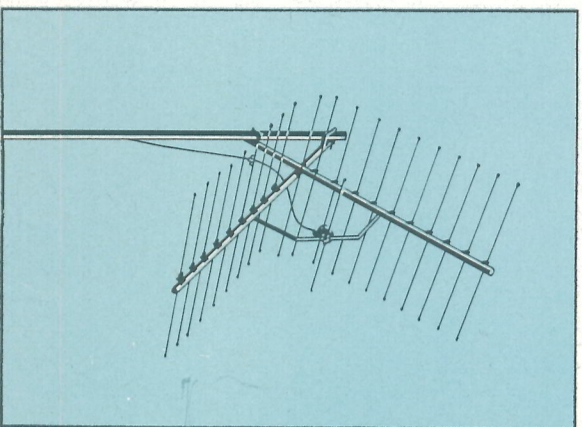

Dit kaartje toont de huidige mogelijkheden voor TV-ontvangst in Nederland. Het bereik van de zenders is bij benadering aangegeven. Zij kunnen variëren ten gevolge van plaatselijke omstandigheden.

Ontvangst van de TV-zenders
VHF-band: kan. 2 t/m 11
UHF-band: kan. 20 t/m 69
VHF-ontvangst - 1 systeem (super ontvanger)
VHF-ontvangst - 4 systemen (universele ontvan-
ger)

UHF-ontvangst - super of universele ontvanger, uitsluitend met UHF-eeheid.

ONTVANGSTMOGELIJKHEDEN VAN DE ERRES TV-ONTVANGERS

A. Met een ERRES SUPER TV-ONTVANGER kunt U afhankelijk van de ligging van Uw woning de volgende Nederlandse en Duitse VHF-zenders ontvangen: Lopik, Smilde, Markelo, Roermond, Goes, Den Helder, Oldenburg en Langenberg.

- Lopik - kanaal 4
- Smilde - kanaal 6
- Markelo - kanaal 7
- Roermond - kanaal 5
- Oldenburg - kanaal 2
- Langenberg - kanaal 9
- Goes - kanaal 7
- Den Helder - kanaal 10

- Aurich - kanaal 33 en 53
- Lingen - kanaal 24 en 41
- Münster - kanaal 21 en 32
- Kleve - kanaal 58
- Aken - kanaal 24 en 37
- Düsseldorf - kanaal 29

C. Met een ERRES UNIVERSELE TV-ONTVANGER kunt U in Zuid-Nederland - afhankelijk van de ligging van Uw woning - naast de onder A en B genoemde zenders ook nog de volgende Belgische en Franse VHF-zenders ontvangen: Ruislede, Waver, Luik en Lille.

- Ruislede - kanaal 2
- Waver - kanaal 8 en 10
- Luik - kanaal 3
- Rijsel (Lille) - kanaal F 8A

UHF EN HET TWEEDE PROGRAMMA

In 1964 zal er een tweede televisieprogramma komen. Dit nieuwe programma zult U echter alleen kunnen ontvangen als Uw televisietoestel een UHF-eeheid heeft. UHF - afkorting van Ultra High Frequency - is enigszins te vergelijken met een tweede golfband van een radio, bijv. MG of KG. In het oosten van ons land bewijst een UHF-eeheid nu al zijn grote voordeel, want West-Duitsland zendt reeds programma's uit op de UHF-band. Elders in ons land geeft een toestel met ingebouwde UHF-eeheid U de zekerheid, dat bij invoering van een tweede programma U dit ook direct zult kunnen ontvangen. U behoeft dan alleen nog Uw antenne te laten aanpassen.