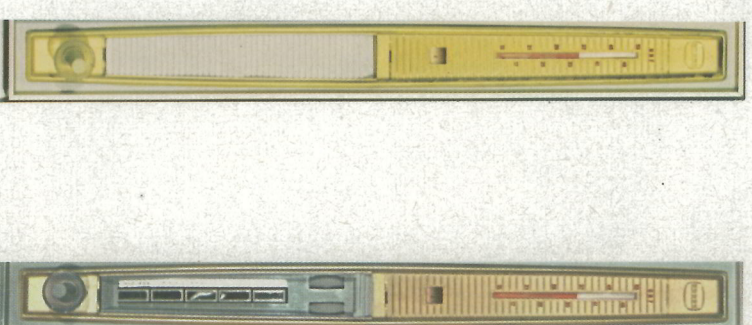

ERRRES TV 5627 UHF

F. 975,—

59 cm Super ontvanger

Vollla, een verrassend hoogtepunt van de nieuwe lijn: ERRRES TV 5627 UHF! Een bijzonder stijlvol apparaat, dat het midden houdt tussen de symmetrische en a-symmetrische modellen. Kijkt U maar eens naar de moderne, strakke lijnen van de kast. Verrassend technisch detail van de TV 5627 is de kanaalindicator op het slanke bedieningspaneel aan de voorzijde. Snel en duidelijk ziet U in één oogopslag het gekozen kanaal op de VHF- of UHF-band.

Het bedieningspaneel met gelede rolkluisje

Het bedieningspaneel met geopend rolkluisje

De voornaamste bedieningsorganen bevinden zich eveneens aan de voorzijde en natuurlijk binnen het bereik van één hand. Veilig kunnen deze worden afgeschermd door een sierlijk rolkluisje, dat tevens het front van deze TV-ontvanger bijzonder rustig houdt. Deze verrassende ERRRES-creatie is te leveren in twee uitvoeringen: of als tafelmiddel, of als consoletoestel met aanschroefbare poten (40 cm hoog). Bij beide modellen wordt de ontvanger automatisch geregeld en indien nodig gecorrigeerd, zodat U te allen tijde van een fraai genuanceerd en stabiel beeld geniet.