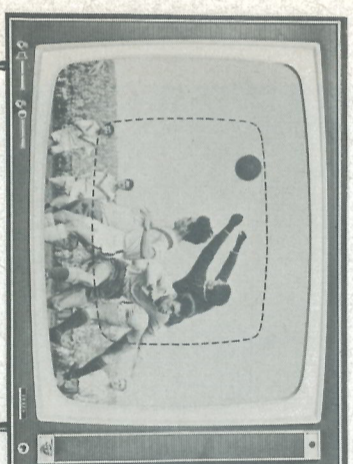

Het bedieningspaneel met gelede rolkluisje

Het bedieningspaneel met geopend rolkluisje

De voornaamste bedieningsorganen bevinden zich eveneens aan de voorzijde en natuurlijk binnen het bereik van één hand. Veilig kunnen deze worden afgeschermd door een sierlijk rolkluisje, dat tevens het front van deze TV-ontvanger bijzonder rustig houdt. Deze verrassende ERRRES-creatie is te leveren in twee uitvoeringen: of als tafelmiddel, of als consoletoestel met aanschroefbare poten (40 cm hoog). Bij beide modellen wordt de ontvanger automatisch geregeld en indien nodig gecorrigeerd, zodat U te allen tijde van een fraai genuanceerd en stabiel beeld geniet.

Nu ERRES TV met beeldvergroter

Voor verduubeld kijkplezier. Voor nog beter zicht. Met het spectaculaire effect van een 90 cm TV. Nu bent U er „werkelijk helemaal bij“!

De belangrijkste scènes komen op het midden van het scherm. Met een druk op de knop maakt U hiervan, rustig in Uw fauteuil zittend, een sterke vergroting. Het centrale gedeelte van het beeld wordt maar liefst 1½ maal groter! Dat maakt bijv. voetbalreportages en toneel nog interessanter, nog beter te volgen.