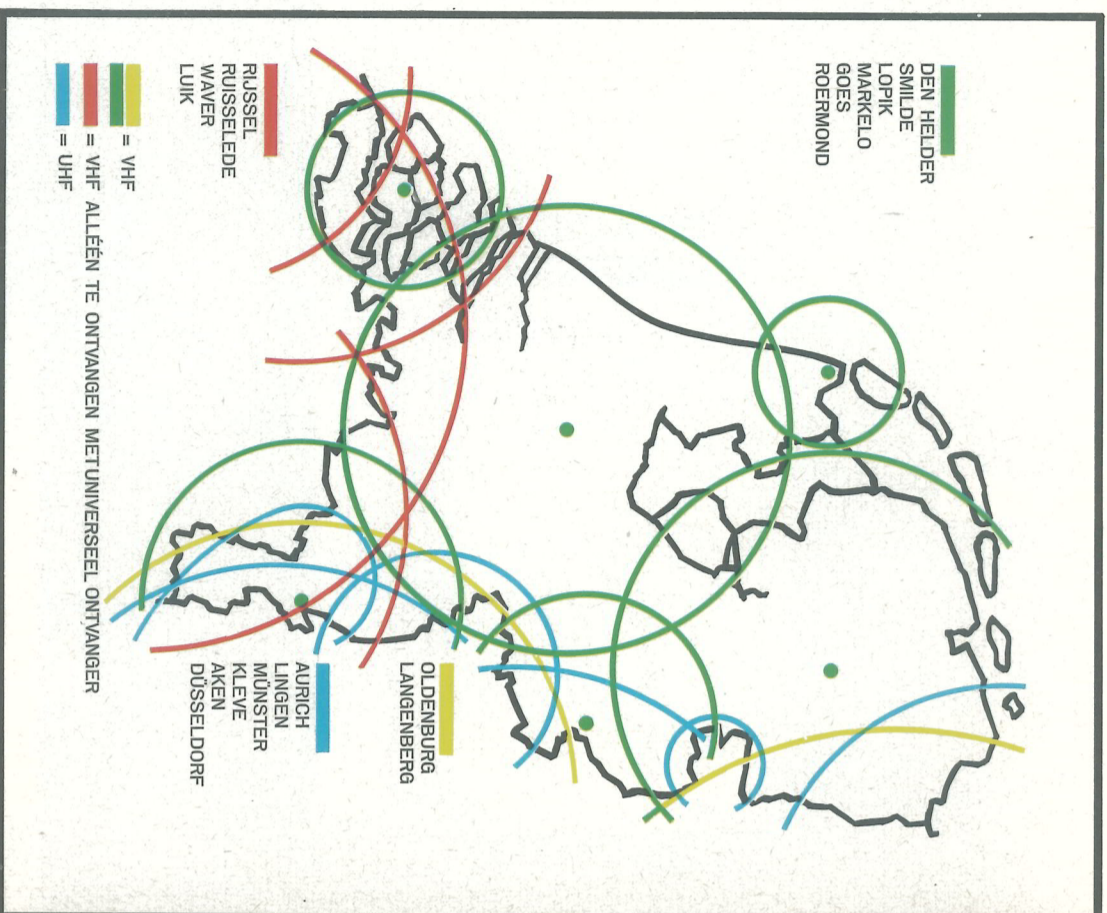

Dit kaartje toont de huidige mogelijkheden voor TV-ontvangst in Nederland. Het bereik van de zenders is bij benadering aangegeven. Zij kunnen variëren ten gevolge van plaatselijke omstandigheden.

Ontvangst van de TV-zenders
VHF-band: kan. 2 t/m 11
UHF-band: kan. 20 t/m 69
VHF-ontvangst - 1 systeem (super ontvanger)
VHF-ontvangst - 4 systemen (universele ontvan-
ger)

UHF-ontvangst - super of universele ontvanger, uitsluitend met UHF-eeheid.

ONTVANGSTMOGELIJKHEDEN VAN DE ERRES TV-ONTVANGERS

A. Met een ERRES SUPER TV-ONTVANGER kunt U afhankelijk van de ligging van Uw woning de volgende Nederlandse en Duitse VHF-zenders ontvangen: Lopik, Smilde, Markelo, Roermond, Goes, Den Helder, Oldenburg en Langenberg.

- Lopik - kanaal 4
- Smilde - kanaal 6
- Markelo - kanaal 7
- Roermond - kanaal 5
- Oldenburg - kanaal 2
- Langenberg - kanaal 9
- Goes - kanaal 7
- Den Helder - kanaal 10

- Aurich - kanaal 33 en 53
- Lingen - kanaal 24 en 41
- Münster - kanaal 21 en 32
- Kleve - kanaal 58
- Aken - kanaal 24 en 37
- Düsseldorf - kanaal 29

C. Met een ERRES UNIVERSELE TV-ONTVANGER kunt U in Zuid-Nederland - afhankelijk van de ligging van Uw woning - naast de onder A en B genoemde zenders ook nog de volgende Belgische en Franse VHF-zenders ontvangen: Ruislede, Waver, Luik en Lille.

- Ruislede - kanaal 2
- Waver - kanaal 8 en 10
- Luik - kanaal 3
- Rijsel (Lille) - kanaal F 8A

UHF EN HET TWEEDE PROGRAMMA

In 1964 zal er een tweede televisieprogramma komen. Dit nieuwe programma zult U echter alleen kunnen ontvangen als Uw televisietoestel een UHF-eeheid heeft. UHF - afkorting van Ultra High Frequency - is enigszins te vergelijken met een tweede golfband van een radio, bijv. MG of KG. In het oosten van ons land bewijst een UHF-eeheid nu al zijn grote voordeel, want West-Duitsland zendt reeds programma's uit op de UHF-band. Elders in ons land geeft een toestel met ingebouwde UHF-eeheid U de zekerheid, dat bij invoering van een tweede programma U dit ook direct zult kunnen ontvangen. U behoeft dan alleen nog Uw antenne te laten aanpassen.