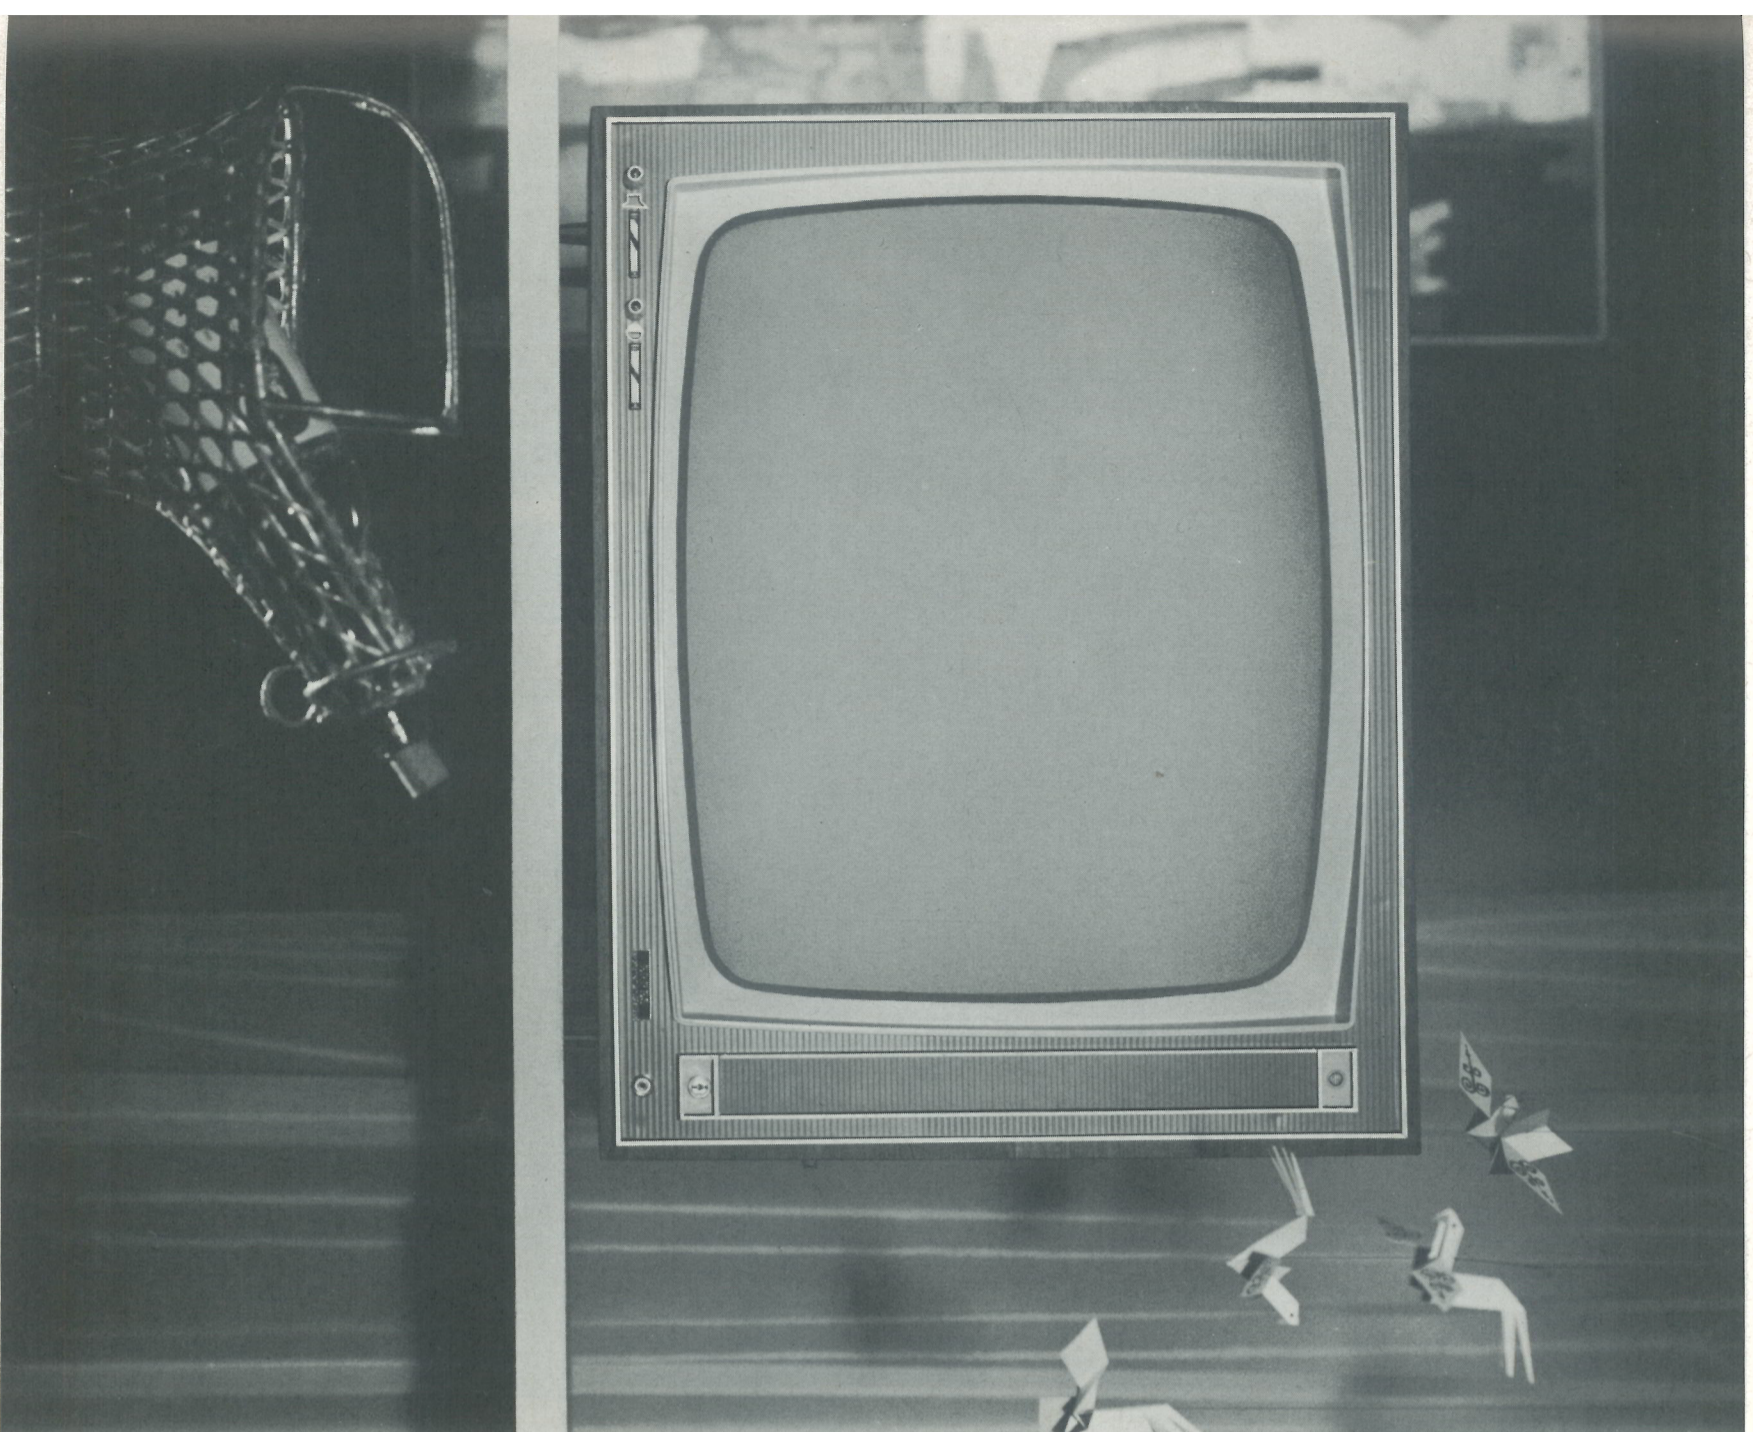

Alleen al aan de vormgeving ziet U direct dat de ERRES TV 5639 een bijzonder toestel is. Het strakke en gedistingeerde front is uitgevoerd in matte, rustige kleuren, die geheel zijn afgestemd op het moderne interieur. Om de rustige eenheid van de flauw asymmetrische vormgeving niet te verstoren zijn bijna alle bedieningsorganen geborgen achter een scharmierend paneel. U begrijpt, bij deze sublieme vormgeving kan de techniek niet achterblijven. Tal van nouveautés zoals beeldvergroter, automatische contrastregeling, semi-stereogeluid, speciale beeldbuis, automatisch afstemgeheugen, instelbare toonregeling, drie beeldinstellingen etc. werden aangebracht in de ERRES TV 5639. Met de ERRES TV 5639 bezit U dan ook het summum van wat er op televisiegebied wordt gepresenteerd.

Nu ERRES TV met beeldvergroter

Voor verduubeld kijkplezier. Voor nog beter zicht. Met het spectaculaire effect van een 90 cm TV. Nu bent U er „werkelijk helemaal bij“!

De belangrijkste scènes komen op het midden van het scherm. Met een druk op de knop maakt U hiervan, rustig in Uw fauteuil zittend, een sterke vergroting. Het centrale gedeelte van het beeld wordt maar liefst 1½ maal groter! Dat maakt bijv. voetbalreportages en toneel nog interessanter, nog beter te volgen.

NIEUW: ERRES méér mogelijkheden met beeld en geluid

Dit geopende bedieningspaneel toont U nog enkele frappante bijzonderheden van de ERRES TV 5639. Let ook op de sprekende symbolen, die „vergissen“ vrijwel onmogelijk maken.

1: Duidelijke kanaalindicering zowel voor VHF als voor UHF (tweede zender).
2: Keuzeknoppen voor normaal, zacht of scherp beeld.

3: Keuzeknoppen voor het klanktrimbare bij spraak en muziek.