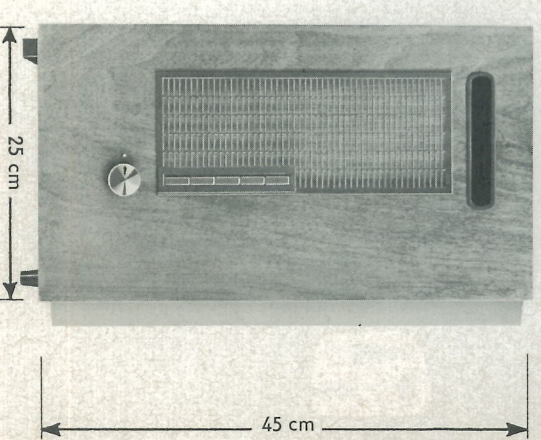

De ERRES TR 4636 UHF geeft U namelijk ook de beschikking over een vrijwel onzichtbaar ingebouwde transistorradio, spelend op 4 batterijen van 1½ Volt. Door een simpele druk op een van nevenstaande toetsen kunt U - zonder dat de TV staat ingeschakeld - direct één der volgende vijf stations ontvangen: Veronica, Luxemburg, Hilversum II, Brussel Vlaams en Hilversum I. Eventueel kan Uw handelaar als U voorkeur hebt voor een andere zender deze vaste instelling voor U veranderen. U begrijpt, dat de transistorradio, aangesloten op een grote televisie-concert-luidspreker, gebouwd in een dergelijke „klankrijke” klankkast, U een „weergaloze” weergave verzekert. Wat betreft bediening, techniek en afmetingen is de ERRES TR 4636 als TV-ontvanger geheel gelijk aan de ERRES TV 4635.

Te leveren in parelglanzend Zweeds naturel. Afmetingen: 55 x 45 x 25 cm, diepte van de ventilierende achterkap: 7 cm.