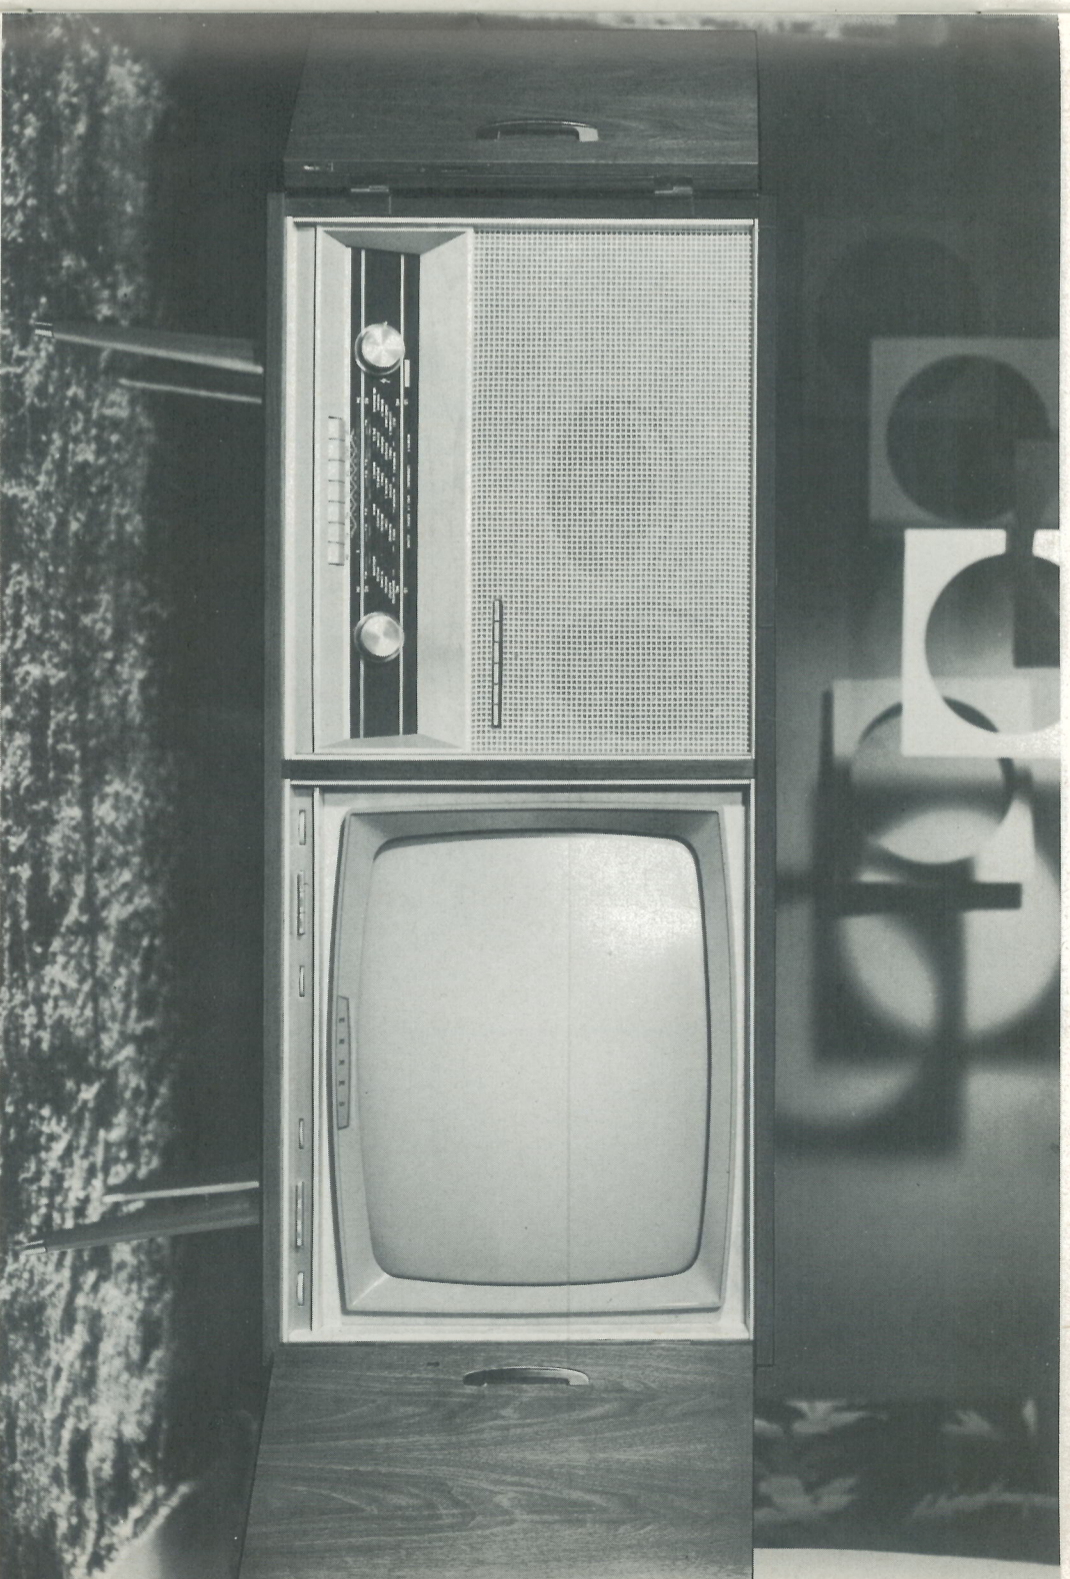

Radio, televisie en platenwisselaar in één

Een bijzondere luxe straat van dit verfijnde meubel, waarin radio, platenwisselaar en super TV-ontvanger zijn samengebracht. De harmonische verhoudingen zijn een lust voor het oog; op meesterlijke wijze heeft „de nieuwe lijn“ een volmaakte evenwicht bereikt tussen stijlvolle vormgeving en technische doelmatigheid.

Het radiogedeelte is supergevoelig en zeer selectief. Luister maar eens naar het ongelooflijk grote aantal stations op de LG, MG, KG en FM. De frontale concertluidspreker zorgt voor een natuurlijke, onvervormde geluidsverdracht. Opvallend is het uitgebreide klankspectrum. Niet minder dan 6 druktoetsen zorgen voor de klankkleur van Uw persoonlijke voorkeur. Aansluiting voor bandrecorder en extra luidspreker. Ingebouwde FM-antenne.

In de TR 5615/6W vindt U een Perpetuum Ebner platenwisselaar. De fraam van dit wereldmerk is voor U een garantie, dat de muziek van grote en kleine meesters altijd „meesterlijk“ wordt weergegeven. De P.E.-wisselaar waarmee zonder onderbreking 10 platen gedraaid kunnen worden, heeft 4 snelheden en is ook geschikt voor 30 cm langspeelplaten.