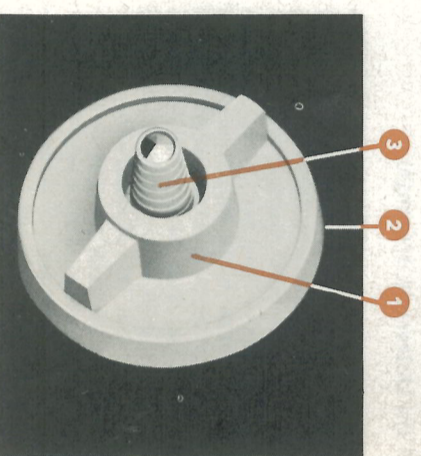

De gecombineerde VHF- en UHF-kanaalkiezer

De ERRES TV 9645 UHF is te leveren in hoogglanzend gepolitoerd notenhout of parelglanzend Zweeds natuurel.

Afmetingen: 64 x 51,5 x 27 cm. diepte van de ventilierende achterkap: 9 cm.

59 cm Universele ontvanger

Een universele ontvanger van aparte klasse. Deze troese consolette uit de nieuwe lijn-serie is geschikt voor de 4 VHF-systemen, waarin Nederlandse, Duitse, Belgische en Franse programma's worden uitgezonden. Als bij de universele ERRES ontvanger TV 5628 is de omschakeling van het ene systeem op het andere bijzonder eenvoudig. Met de kanaalkiezer kiest men niet alleen een ander programma, maar schakelt men ook volautomatisch over op het corresponderende systeem, zowel voor beeld als geluid. Dank zij de unieke beeldversterker ontvangt U onder alle omstandigheden een prachtig genuanceerd beeld, dat volautomatisch constant van kwaliteit blijft. Zowel wat vormgeving als technisch betreft voldoet deze universele ontvanger aan de hoogste eisen.