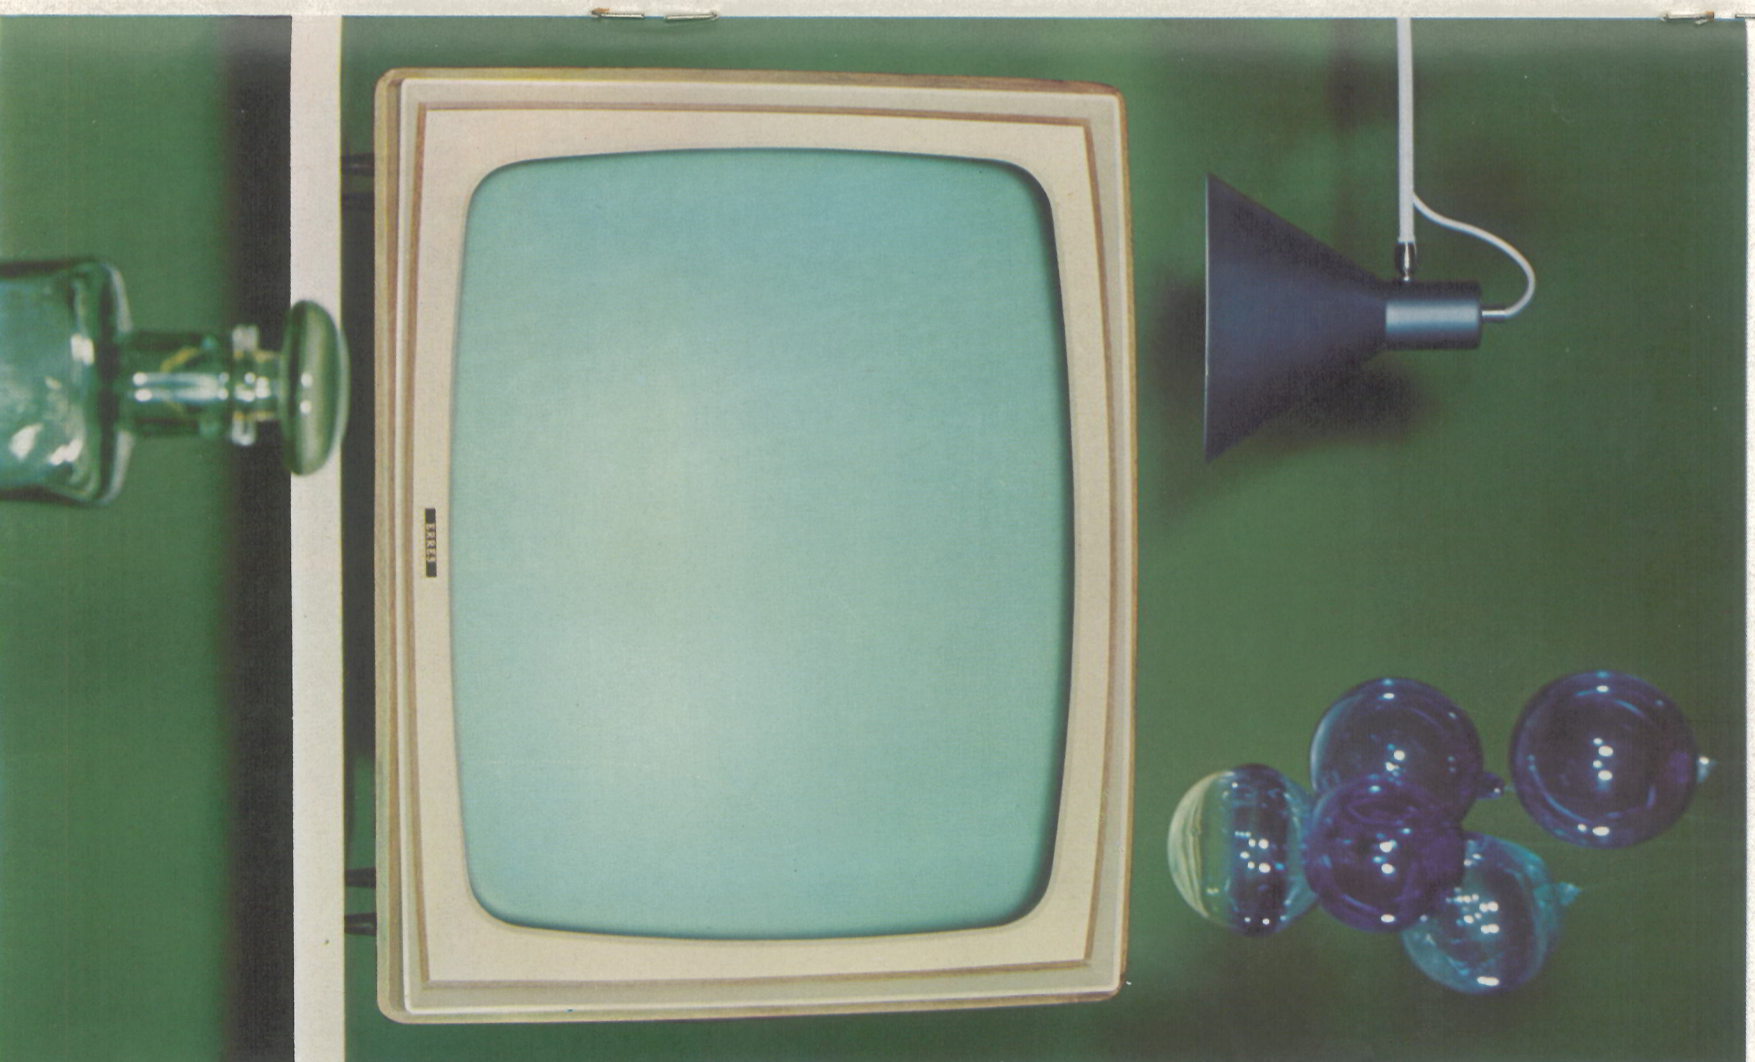

ERRRES TV 5636 UHF

F. 955,—

59 cm Super ontvanger met transistors

Dat „de nieuwe lijn” ook zeer functioneel is, toont deze 59 cm TV-ontvanger overduidelijk. Alles is gedaan om het uiterlijk zo rustig, zo strak mogelijk te houden. Niets leidt de aandacht van de kijker af, juist daardoor heeft de TV 5636 een vormgeving, die volledig past in Uw moderne interieur. Bij de ERRRES TV 5636 zijn de bedieningsorganen die U regelmatig gebruikt verenigd in een schitterend afgewerkt paneel, dat tegen de rechterzijkant is aangebracht.