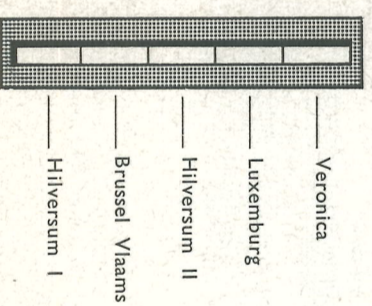

ERRES TR 4636 UHF

F. 945,—

48 cm Super TV-ontvanger met all-transistorradio

's Avonds TV en overdag de vijf meest beluisterde radiostations. Achter de fraaie vormgeving van deze nieuwe lijn TV-ontvanger hebben de ERRES-technici een unieke verrassing verwerkt.